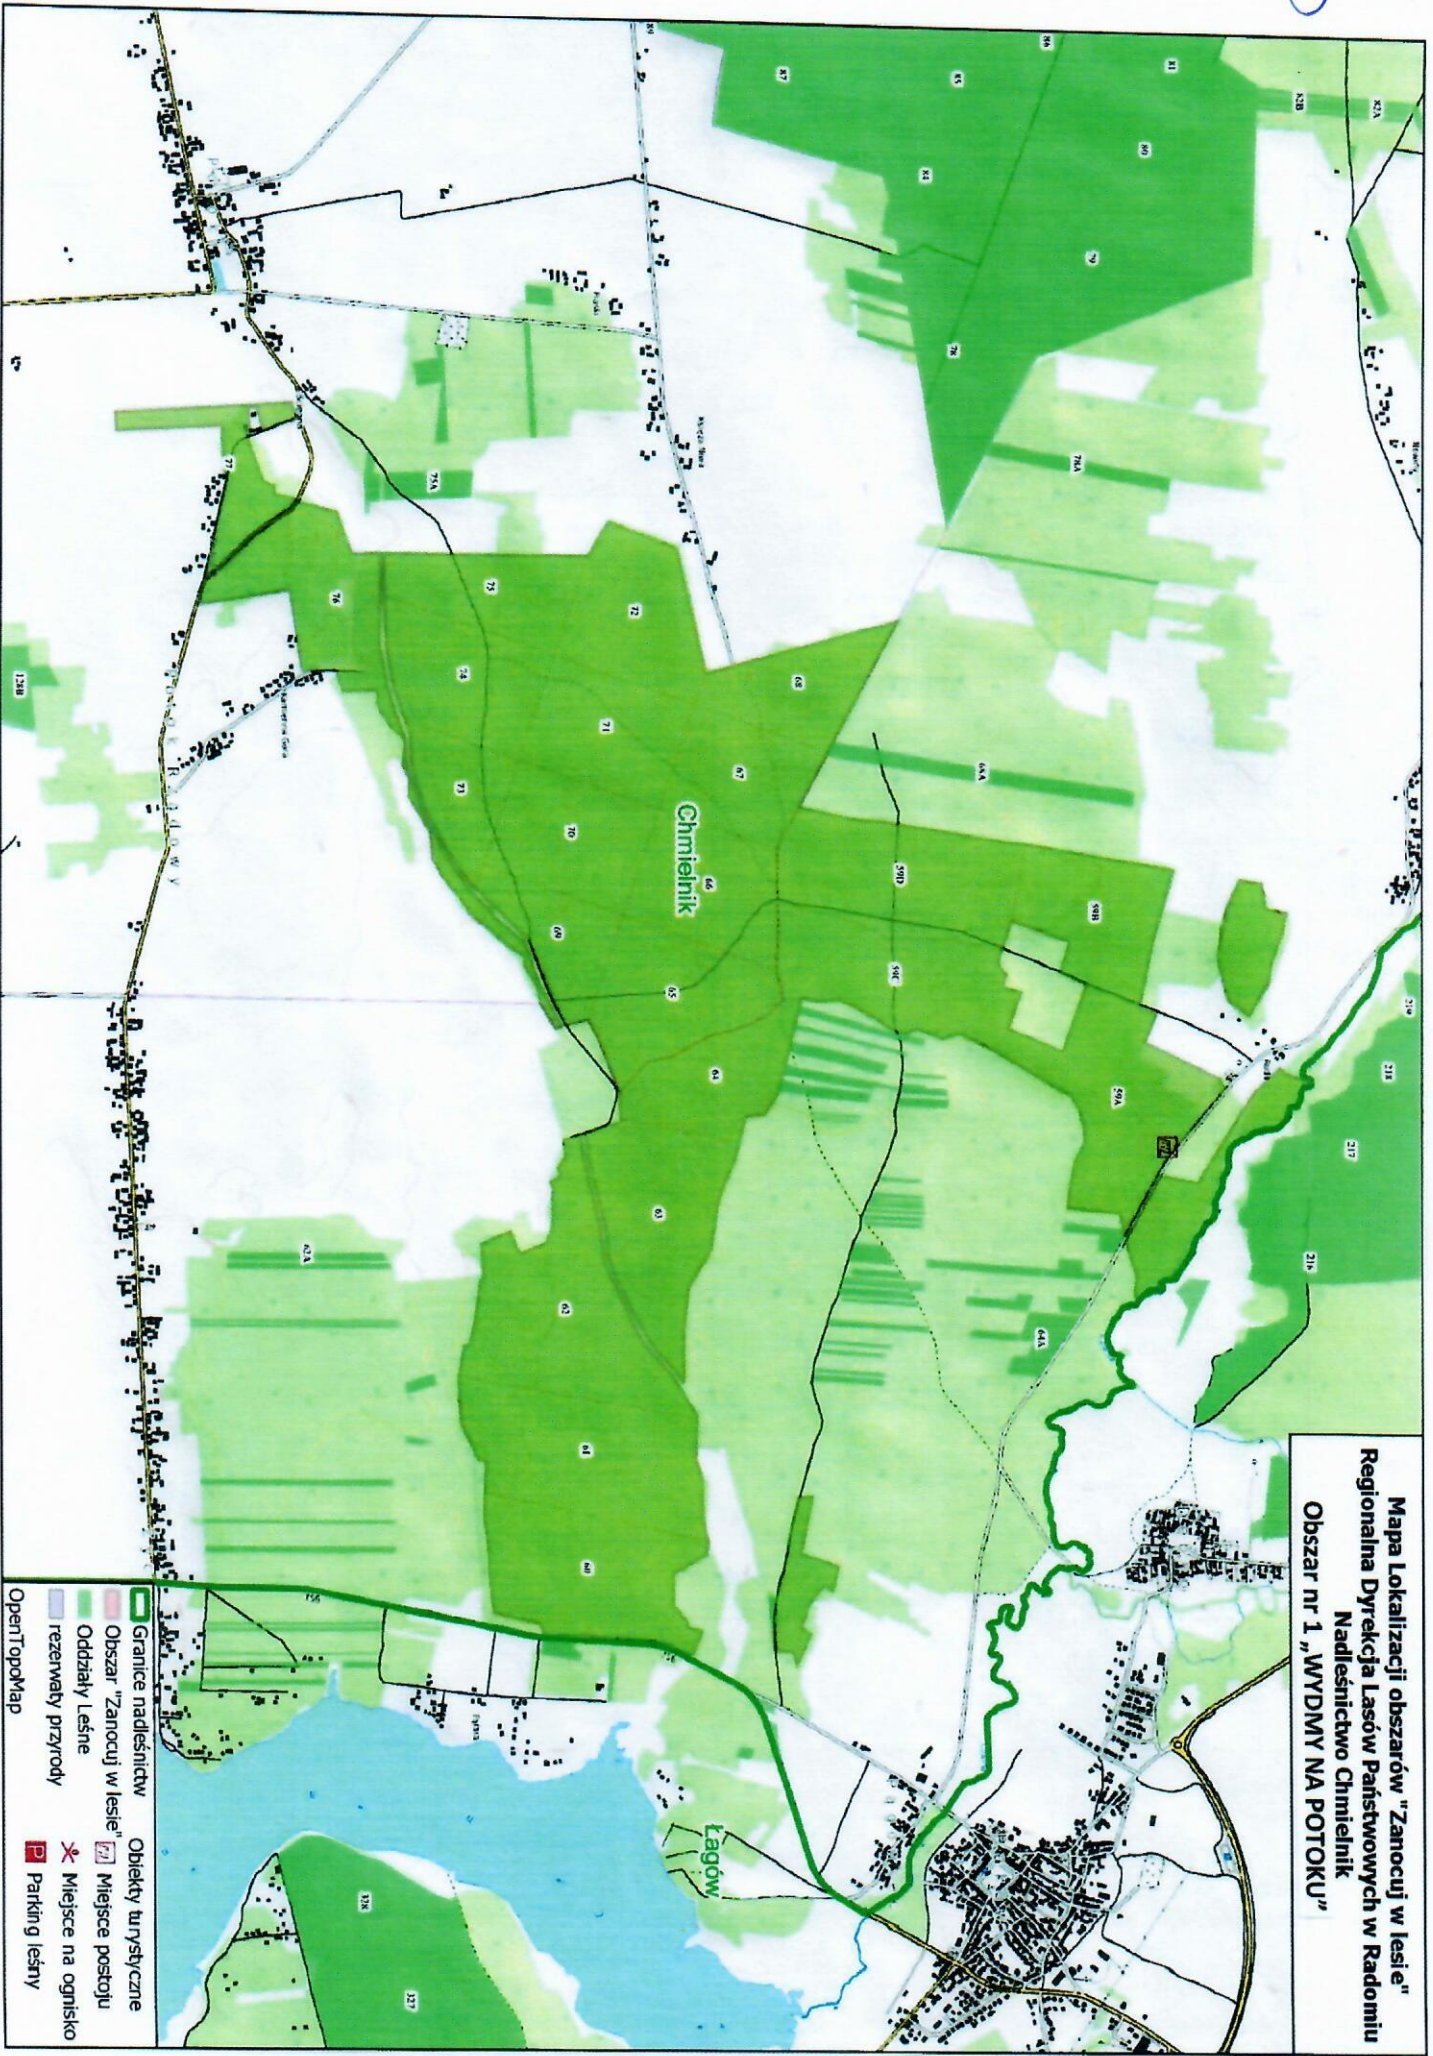

zmeo

Mapa Lokalizacji obszarów "Zanocuj w lesie"
Regionalna Dyrekcja Lasów Państwowych w Radomiu
Nadleśnictwo Chmielnik
Obszar nr 1 "WYDYMNY NA POTOKU"

- Granice nadleśnictw
- Obszar "Zanocuj w lesie"
- Oddziały Lesne
- rezerwy przyrody
- Opentopomap
- Obiekty turystyczne
- Miejsce postoju
- Miejsce na ognisko
- Parking leśny

zme Do

Mapa Lokalizacji obszarów "Zanocuj w lesie"
Regionalna Dyrekcja Lasów Państwowych w Radomiu
Nadleśnictwo Chmielnik
Obszar nr 2 „LASY NA NIZINACH”

- | | |
|--------------------------|---------------------|
| Granice nadleśnictw | Obiekty turystyczne |
| Obszar "Zanocuj w lesie" | Miejsce postojów |
| Oddziały Leśne | Miejsce na ognisko |
| rezerwy przyrody | Parking leśny |
| OpenTopoMap | |