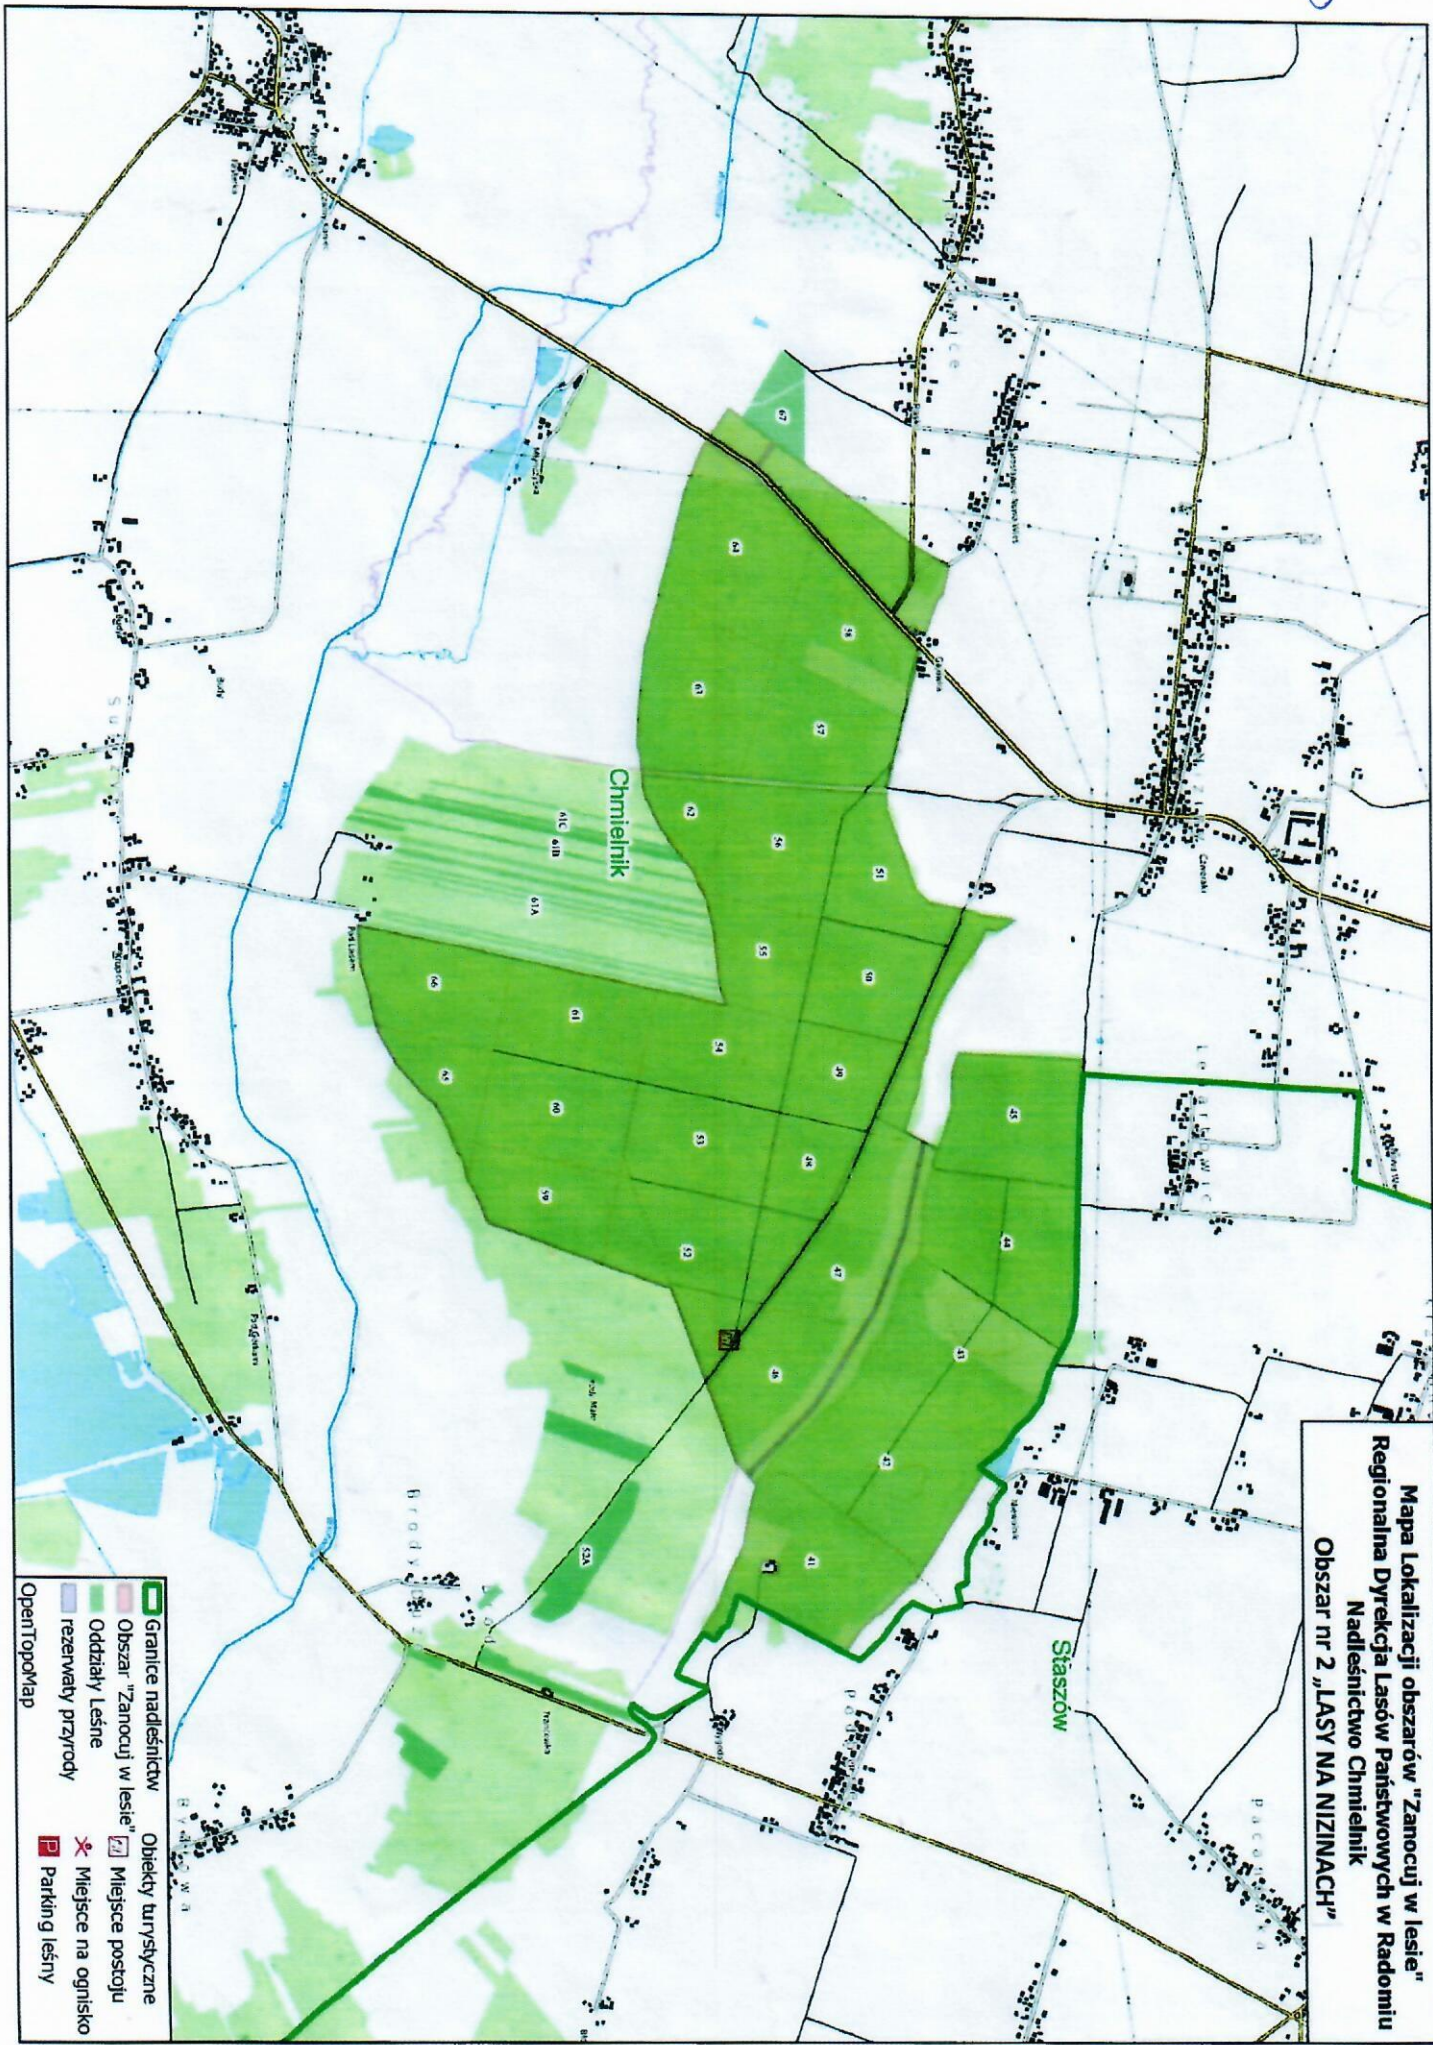

zmeo

Mapa Lokalizacji obszarów "Zanocuj w lesie"
Regionalna Dyrekcja Lasów Państwowych w Radomiu
Nadleśnictwo Chmielnik
Obszar nr 1 "WYDYMNY NA POTOKU"

- Granice nadleśnictw
- Obszar "Zanocuj w lesie"
- Oddziały Lesne
- rezerwy przyrody
- Opentopomap
- Obiekty turystyczne
- Miejsce postoju
- Miejsce na ognisko
- Parking leśny

zme Do

Mapa Lokalizacji obszarów "Zanocuj w lesie"
Regionalna Dyrekcja Lasów Państwowych w Radomiu
Nadleśnictwo Chmielnik
Obszar nr 2 „LASY NA NIZINACH”

- | | |
|--------------------------|---------------------|
| Granice nadleśnictw | Obiekty turystyczne |
| Obszar "Zanocuj w lesie" | Miejsce postojów |
| Oddziały Leśne | Miejsce na ognisko |
| rezerwy przyrody | Parking leśny |
| OpenTopoMap | |